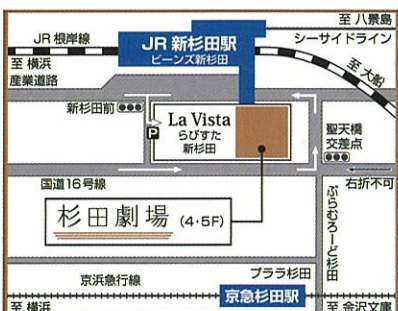

isogo-ni-yaon-wo-1515@image-isogo.com

【会場】

横浜市磯子区民文化センター
杉田劇場ホール

横浜市磯子区杉田1-1-1
(らびすた新杉田4F)

TEL:045-771-1212
FAX:045-770-5656

電車で越しの場合

- ★ JR根岸線・シーサイドライン「新杉田駅」下車 徒歩3分 「ビーンズ新杉田」 2階を抜け歩道橋を渡り「らびすた新杉田」へ 入口左手のエレベーター、またはエスカレーターで4階へ
- ★ 京浜急行「杉田駅」下車 徒歩5分 「ぶらむろーど杉田商店街」を抜け「らびすた新杉田」1階へ エスカレーターを乗り継ぎ4階へ